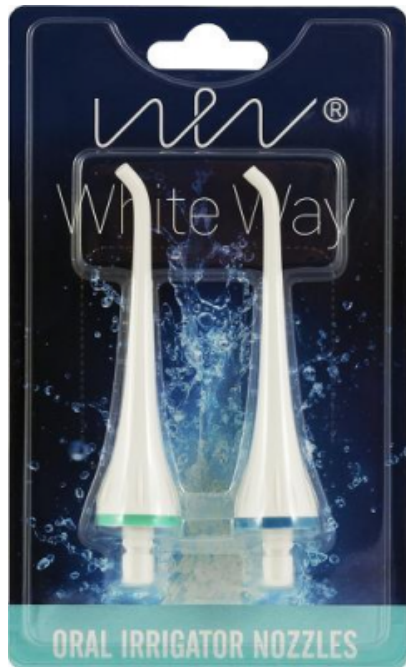

WHITE WAY dysze do irygatora WW-Jet 3000 2 sztuki

Cena: 21,90 PLN

Opis słownikowy

Producent DIAGNOSIS

Rodzaj rejestracji Inny produkt

Opis produktu

OpisWHITE WAY dysze do irygatora WW-Jet 3000 2 sztukiKońcówki do bezprzewodowego irygatora dentystyczny – WW-Jet 3000 bezinwazyjnie usuwa płytkę nazębną a jednocześnie masuje dziąsła poprawiając ich ukrwienie. Ultracieńki strumień wody 0,6 mm.Zestaw wymiennych końcówek do Irygatora White Way WW-Jet 3000 w kolorze białym stanowi uzupełnienie do bezprzewodowego irygatora WW-Jet 3000.Szybko i przyjemnie usuwa resztki jedzenia i bakterie z trudno dostępnych miejsc w przestrzeniach międzyzębowych oraz poniżej linii dziąseł, do których nie dotrze szczoteczka ani nić dentystyczna.